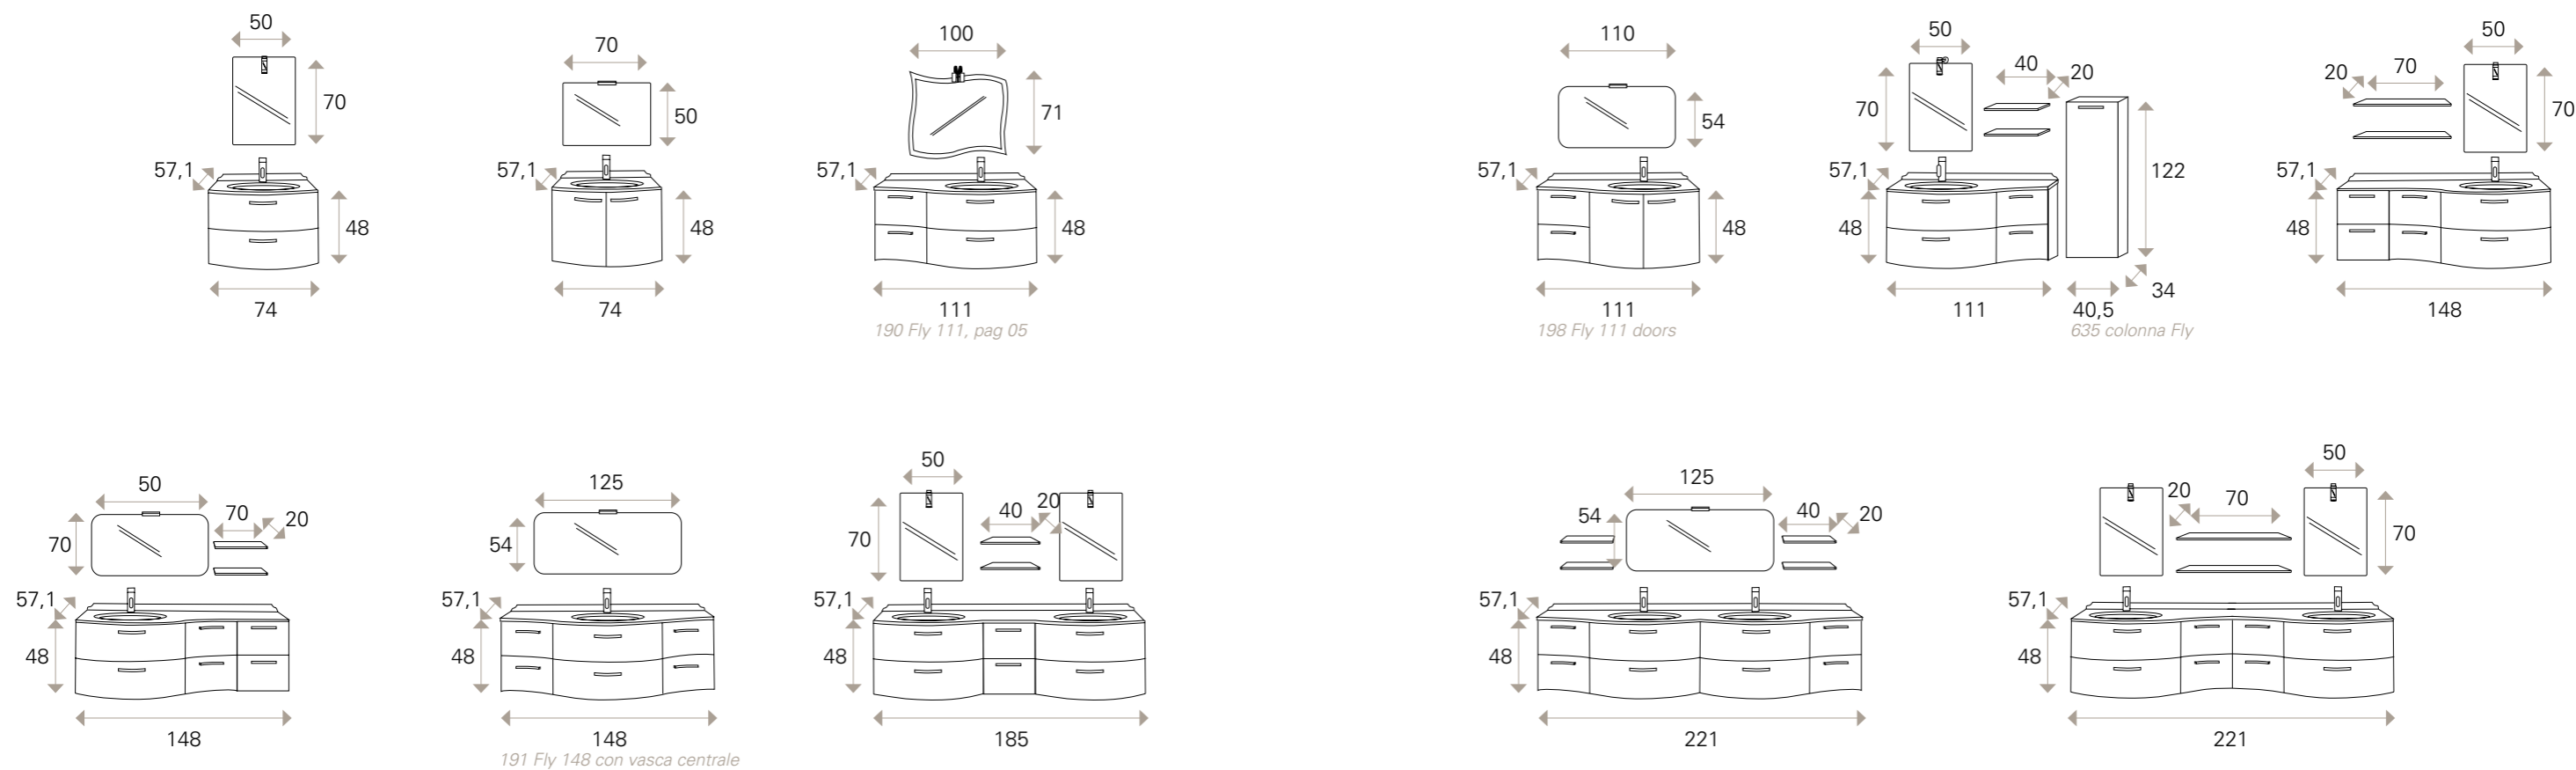

— programma **Fly**: schemi di componibilità, misure espresse in cm

— programma **Fly**: distinta prezzi

	CODICE	Elementi singoli
<b>Basi portavabo</b>	770	base cm 74
	771	base con ante cm 74
	757	base cm 111
	767	base con ante cm 111
	758	base 148 vasca centrale
	772	base 148 vasca laterale dx/sx
	773	base 2 vasche cm 185
	774	base 2 vasche centrali cm 220
<b>Specchi</b>	775	base 2 vasche laterali cm 220
	232	specchio ad onda serigrafato
	273	specchio rettangolare 50/70
	270	specchio rettangolare 110/54
<b>Lampade</b>	272	specchio rettangolare 125/54
	410	lampada mod. chiocciola
	417	lampada mod. Logik
<b>Mensole</b>	418	lampada mod. Glam
	421	mensola Fly cm 40
	422	mensola Fly cm 70

	CODICE	Elementi singoli		
<b>Marmi tecnici</b>	345	marmo tecnico cm 74		
	340	marmo tecnico cm 111		
	342	marmo tecnico cm 148 vasca centrale		
	346	marmo tecnico cm 148 vasca laterale dx/sx		
	347	marmo tecnico 2 vasche cm 185		
	348	marmo tecnico 2 vasche centrali cm 220		
	349	marmo tecnico 2 vasche laterali cm 220		
	<b>Lavabi in cristallo</b>		<b>CODICE</b>	<b>Piano cristallo integrato cat. A colorati</b>
531		cm 74	cm 74	cm 74
529		cm 111	cm 111	cm 111
530		cm 148 vasca centrale	cm 148 vasca centrale	cm 148 vasca centrale
532		cm 148 vasca laterale	cm 148 vasca laterale	cm 148 vasca laterale
533		cm 185, 2 vasche	cm 185, 2 vasche	cm 185, 2 vasche
534		cm 220, 2 vasche centrali	cm 220, 2 vasche centrali	cm 220, 2 vasche centrali
535		cm 220, 2 vasche laterali	cm 220, 2 vasche laterali	cm 220, 2 vasche laterali